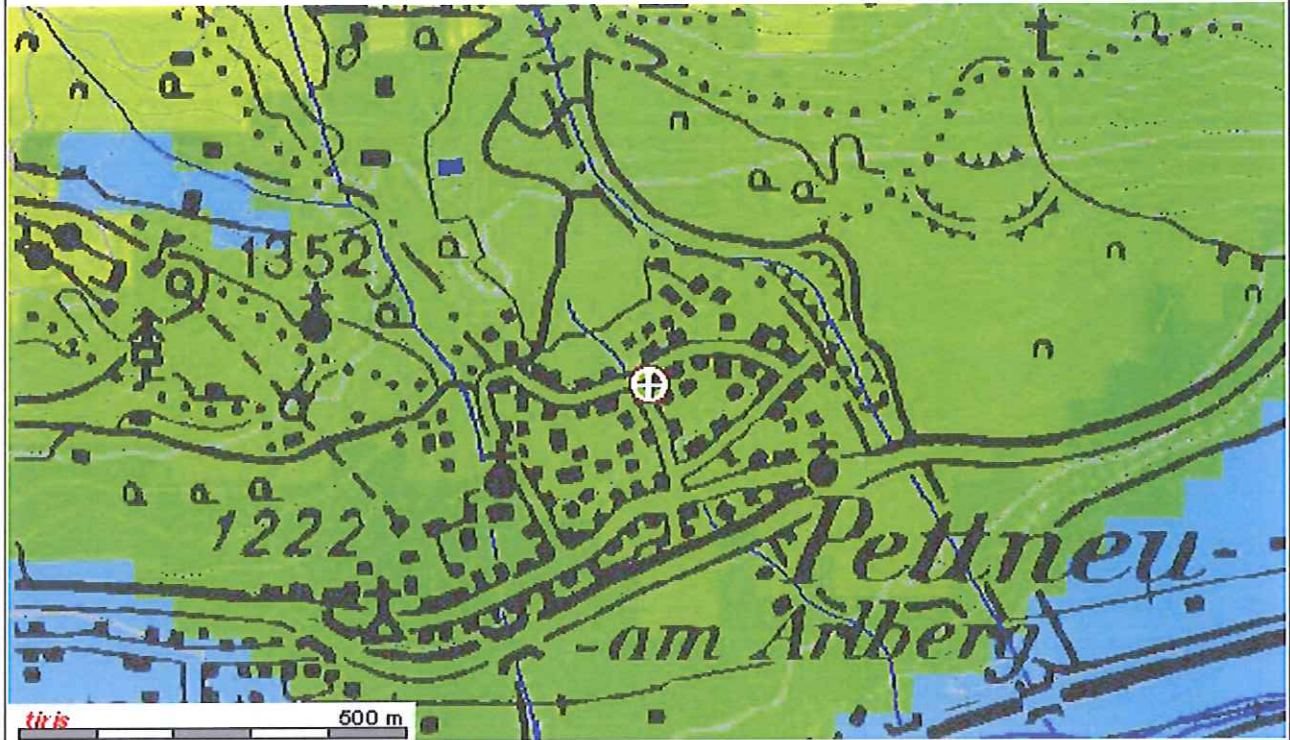

Sonnenstunden - Tirol

tiris-Online Ausdruck Donnerstag, 05. Februar 2015

0h	1h	2h	3h	4h	5h	6h	7h
8h	9h	10h	11h	12h	13h	14h	>14h

tiris

<http://www.tirol.gv.at/tiris>

© Land Tirol

Tagessummen der Besonnung am 21. Dezember

Besonnungssituation für Koordinate (BMN 28) 150827 / 223510

Tagessummen

Tagesgang der Besonnung