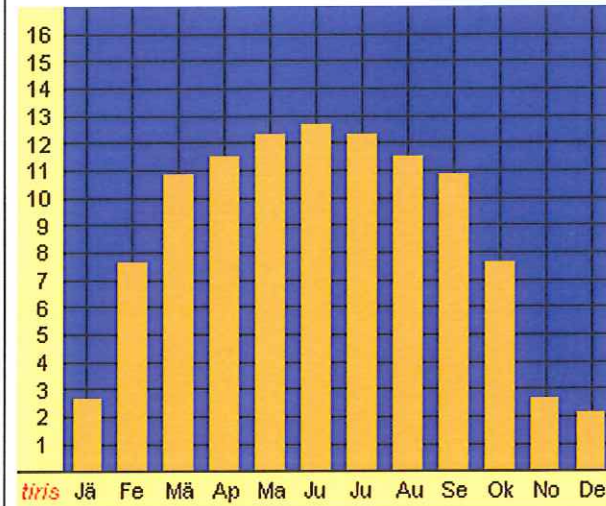

Besonnungssituation für Koordinate (BMN 28) 150827 / 223510

Tagessummen