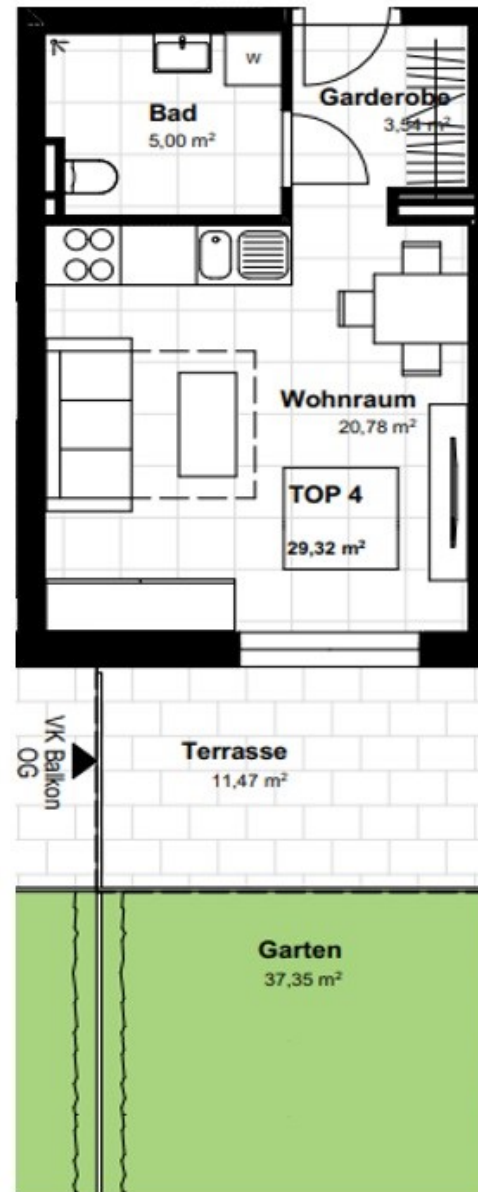

# Grundriss und Raumaufteilung

- Vorraum/Garderobe ca. 3,54 m<sup>2</sup>
- Bad / WC ca. 5 m<sup>2</sup>
- Wohnraum ca. 20,78 m<sup>2</sup>
- Terrasse ca. 11,47 m<sup>2</sup>
- Garten ca. 37,35 m<sup>2</sup>
- Kellerabteil ca. 3,24 m<sup>2</sup>

Lage im Haus:  
ERDGESCHOSS

Hinweis:  
Das eingezeichnete  
Möbiliar ist nur ein  
Einrichtungsvorschlag  
und nicht im Kaufpreis  
enthalten.