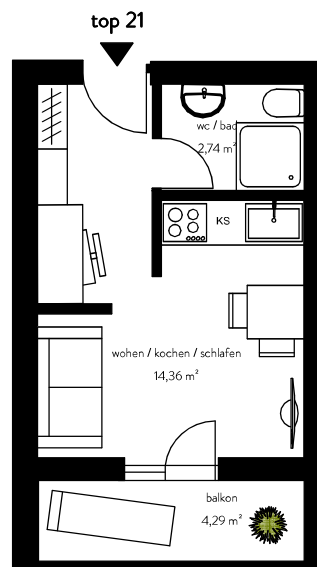

praktisch geschnittene 1-zimmer-wohnung
in beliebiger lage

innsbruck

grundriss

top 21

1. obergeschoss

1-zimmer-wohnung

wohnfläche	17 m ²
balkon	4 m ²
gesamtfläche	21 m ²

* sämtliche maßangaben sind ohne gewähr
abweichungen zum naturmaß möglich.