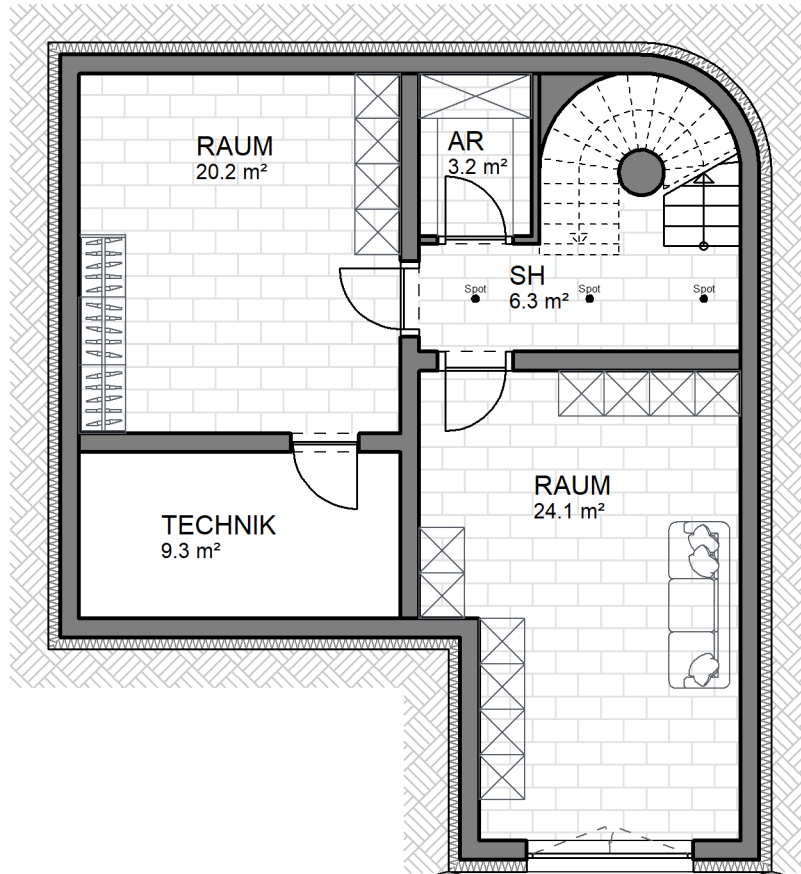

UNTERGESCHOSS

BÖSCHUNG

GARTEN OK
CA. -2.0 M

BÖSCHUNG

BÖSCHUNG ODER MAUER LT. ARCHITEKT

HAUS 1	
Am Weingarten 6170 Zirl	
20.01.2021	M 1:100
Untergeschoss	

BERGSEE
IMMOBILIEN