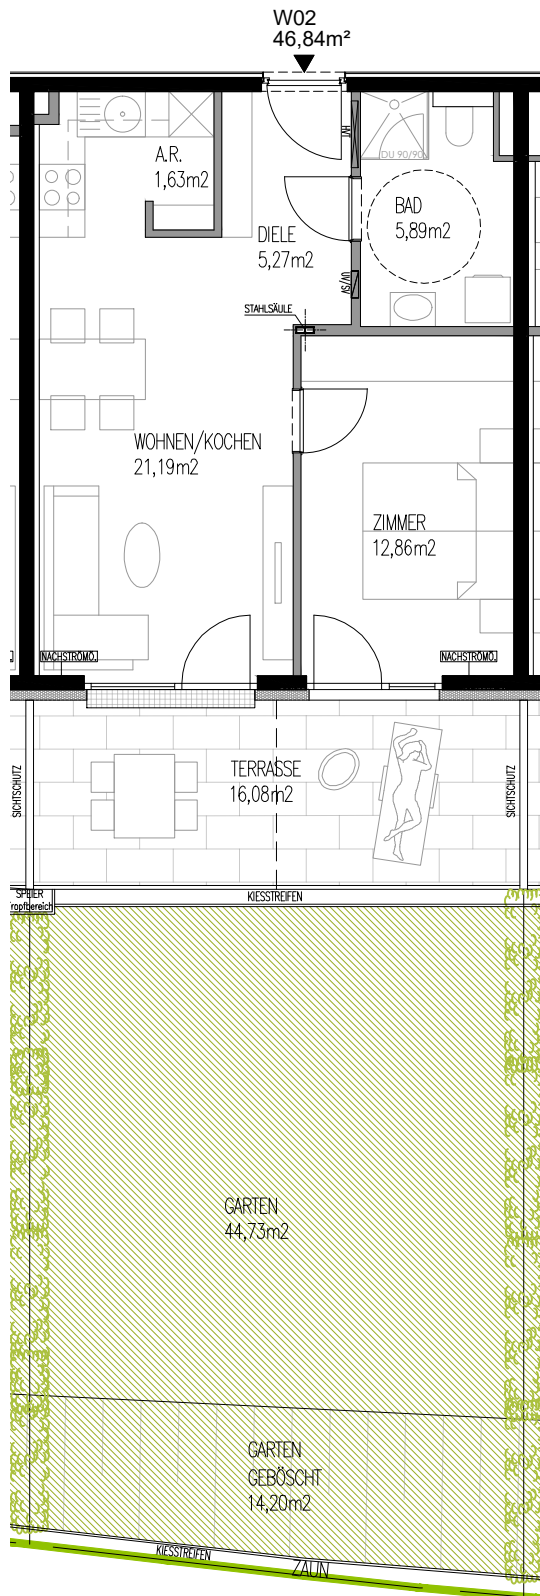

ERDGESCHOSS  
TOP W02

1m 3m 5m  
BEIM DRÜCKEN KEIN ANPASSEN AN SEITENGROSSE