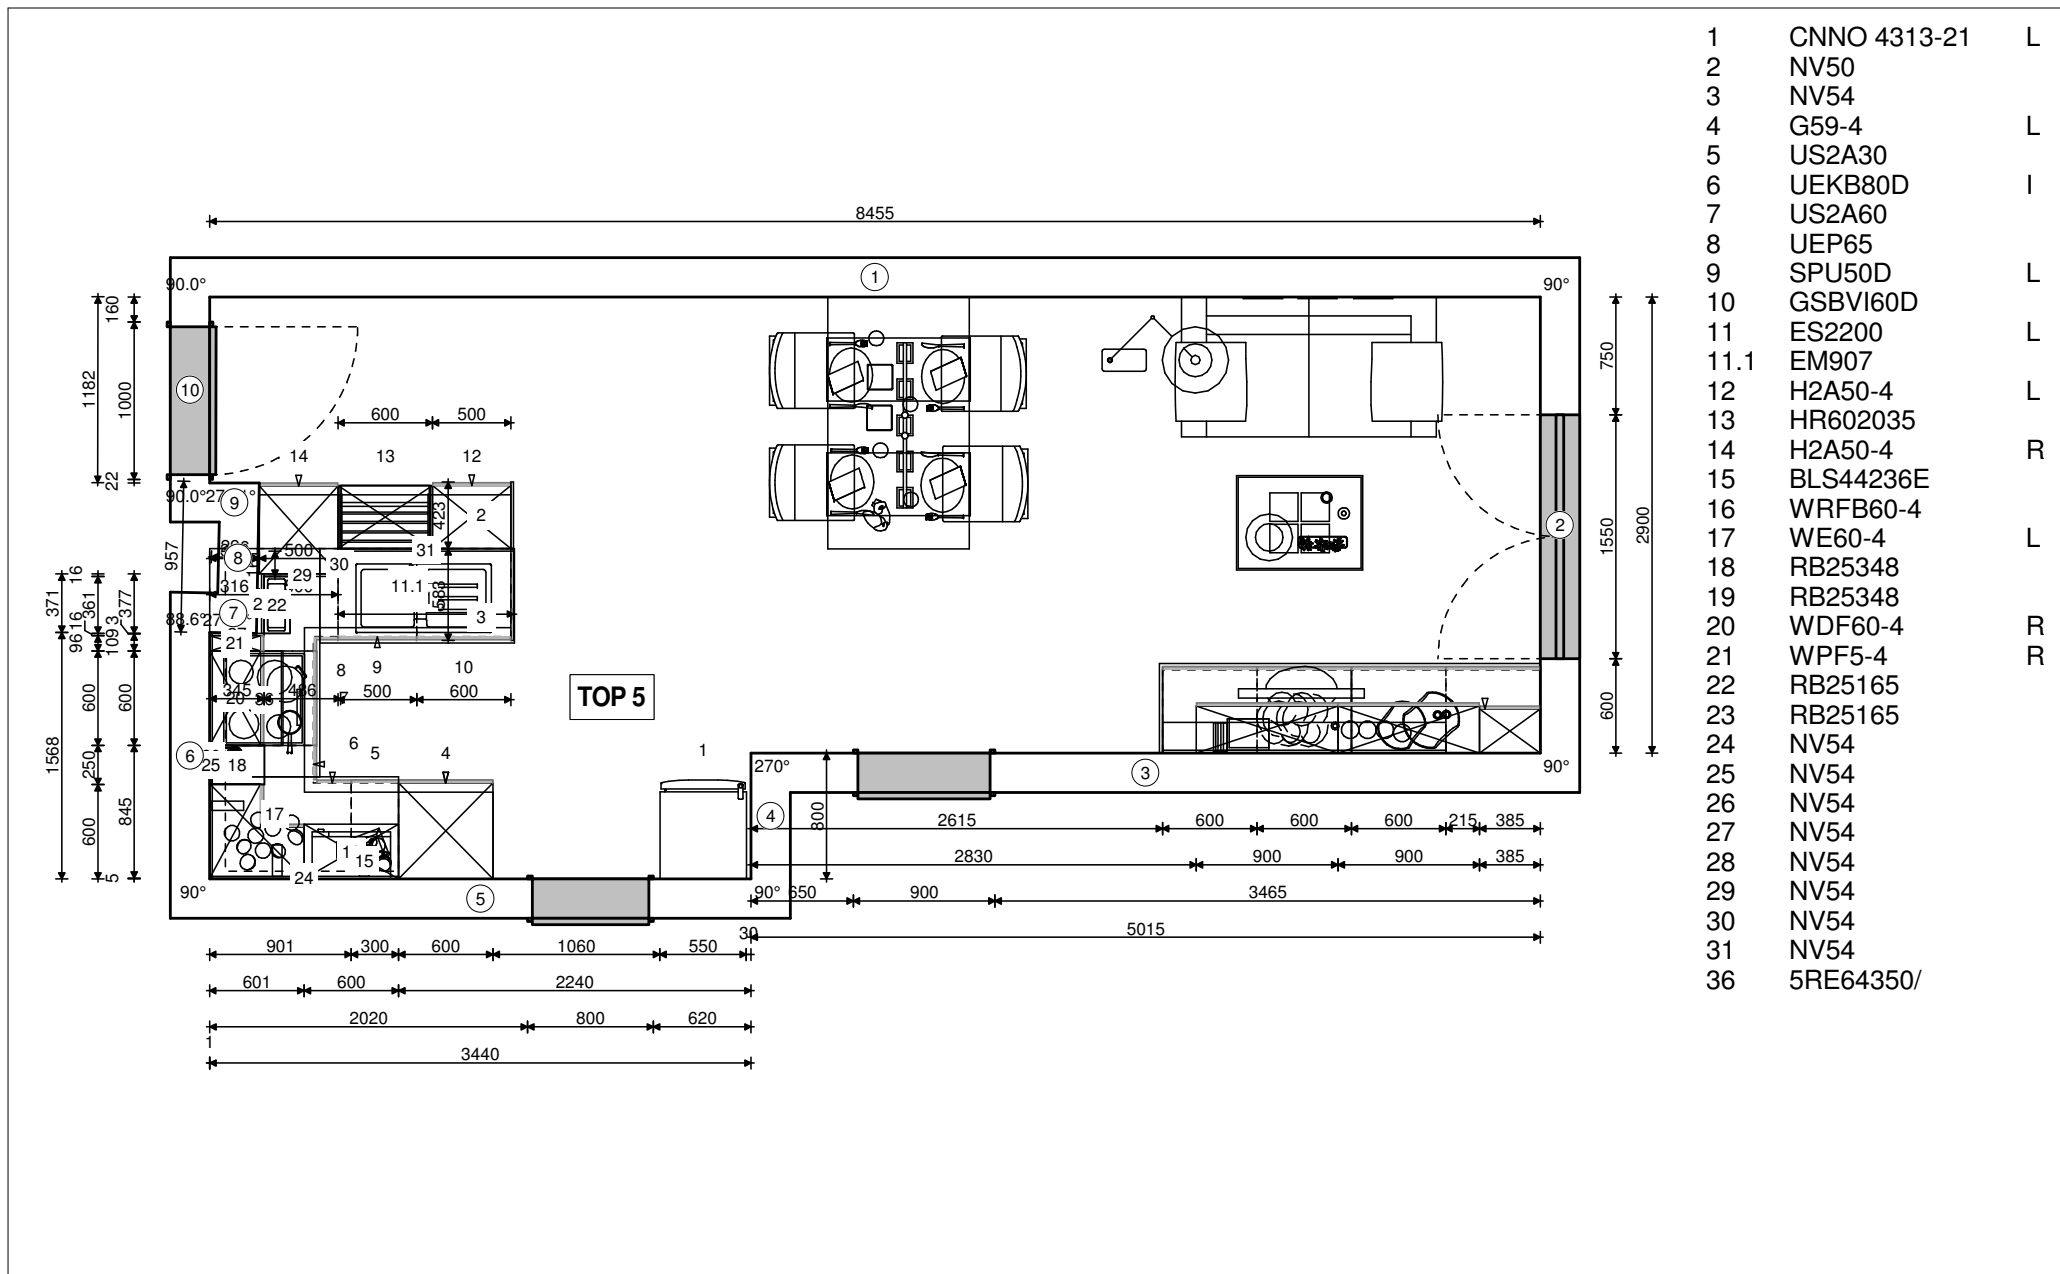

Wir übernehmen keine Gewähr für eine originalgetreue Darstellung aller Artikel. Konstruktive Abweichungen sind möglich. Natursteinarbeitsplatten sind ein Naturprodukt, welches in Farbe und Maserung etwas vom Muster abweichen kann und entsprechender Pflege bedarf.

föger Einrichtungshaus Föger GmbH
Bundesstraße 1
6405 Pfaffenhofen
Fachberater: Engelhard Stephanie

Grundriss
Kommission 9006629/44

14.01.2021

Firma Vita Wohnbau GmbH
zu Hd Mag. (FH) Anton Ruech
Zirl am Bühel
6170 Zirl