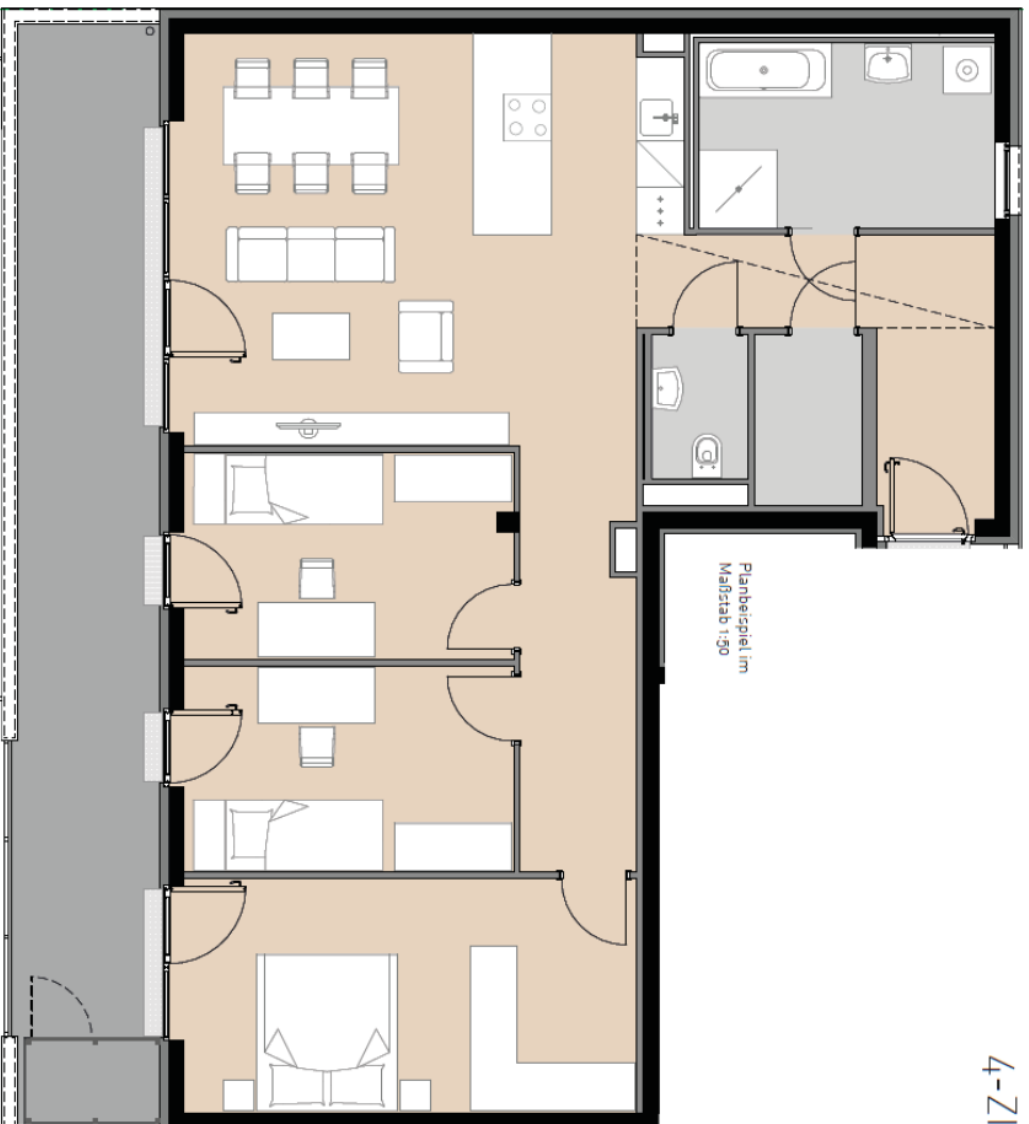

4-ZIMMER-WOHNNTYP

Wohnflächen ca. 105 m²

4 Zimmer für höchste Ansprüche

Diese 4-Zimmer-Wohnungen mit Südausrichtung und weitläufigem Balkon, bieten ideale Bedingungen für Familien mit Wunsch nach Licht und Raum.