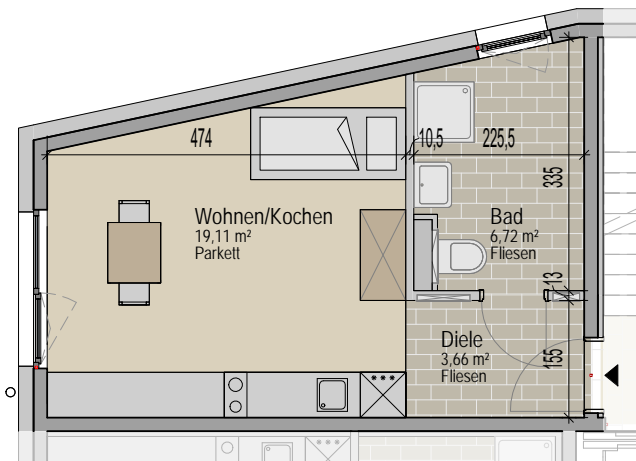

Top C11

2. Obergeschoss

1 - Zimmer Wohnung

WNF Top C11

Wohnen/Kochen	19,11 m ²
Bad	6,72 m ²
Diele	3,66 m ²
Gesamt	29,48 m ²

NF Top C11

KA_C11	4,15 m ²
--------	---------------------