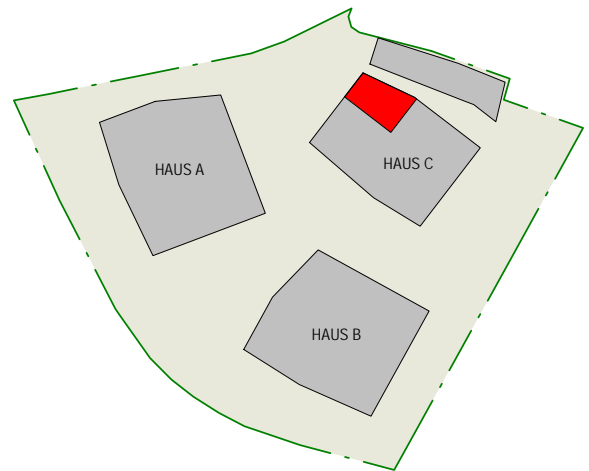

Top C11

2. Obergeschoss

1 - Zimmer Wohnung

WNF Top C11

Wohnen/Kochen	19,11 m ²
Bad	6,72 m ²
Diele	3,66 m ²
Gesamt	29,48 m ²

NF Top C11

KA_C11	4,15 m ²
--------	---------------------