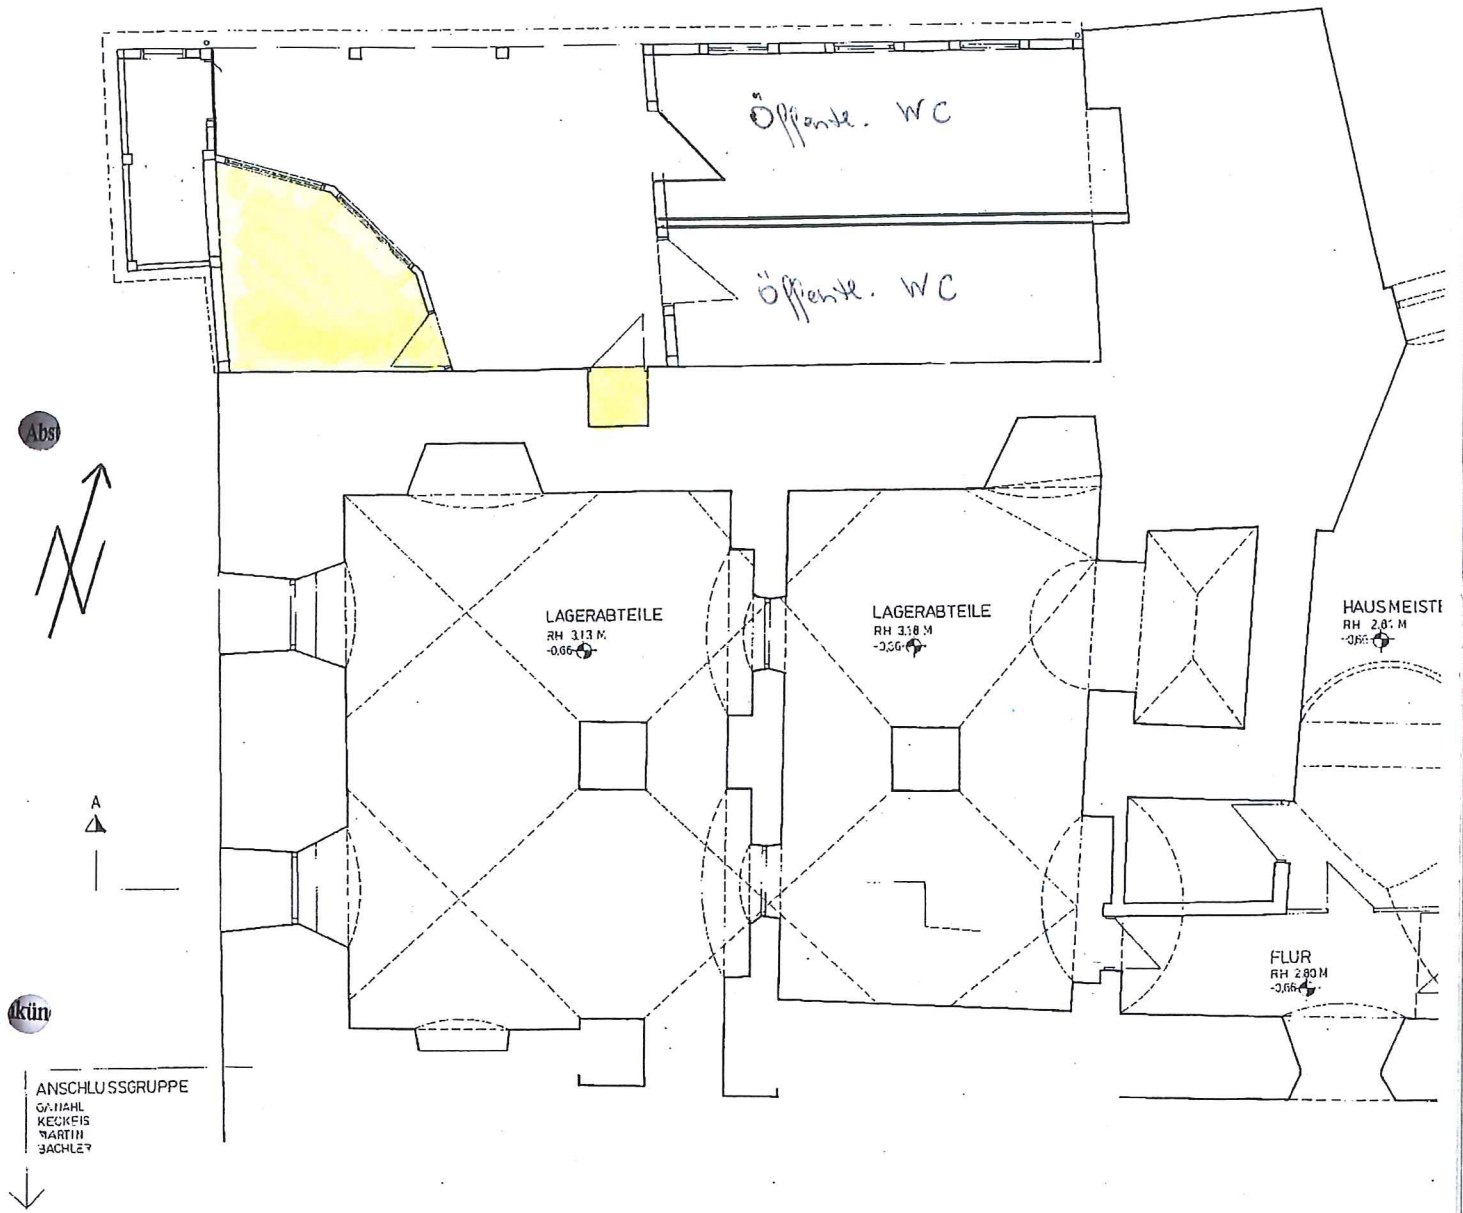

OK TERRAIN 560,127 ü.NN = +0,295

Abs

A

Aktin

ANSCHLUSSGRUPPE  
GR. HAHN  
KECKFIS  
MARTIN  
BACHLE