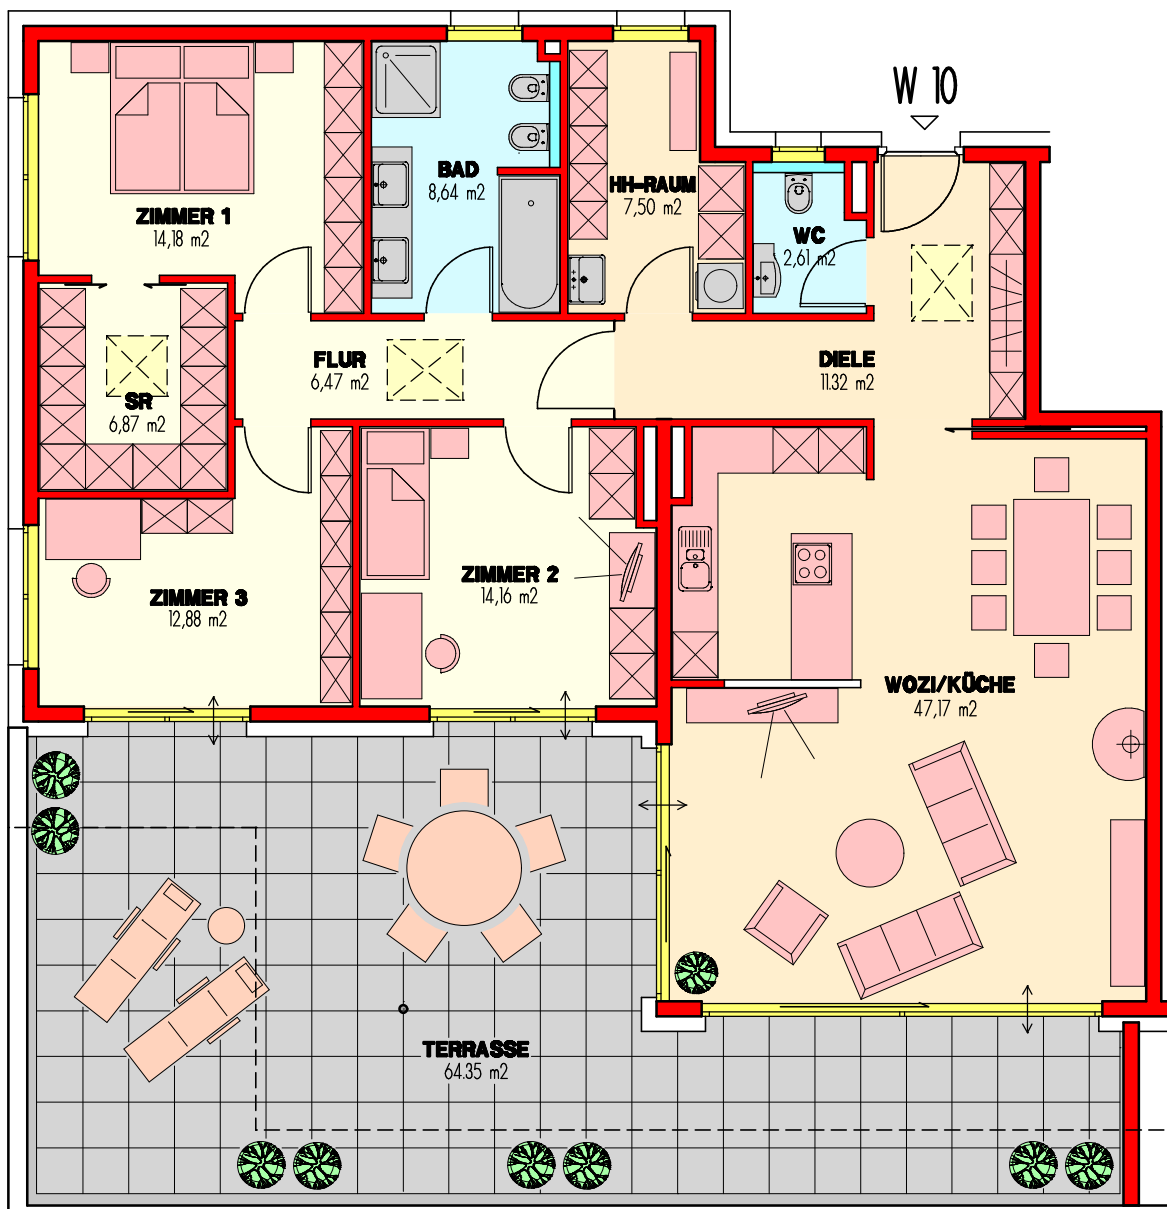

## ACHTUNG !

Sämtliche Maße sind Rohbaumaße !  
Maßtoleranzen bis 3% möglich !  
Für Möblierung Naturmaße nehmen !

## FLÄCHEN:

- Wohnnutzfläche (Rohbau)	131,80 m <sup>2</sup>
- Terrasse	64,35 m <sup>2</sup>
- Kellerabteil K 38	4,62 m <sup>2</sup>
- TG-Stellplätze (Box04)	2 ST
- Gartenanteil	0 m <sup>2</sup>

Wohnungsplan TOP 10