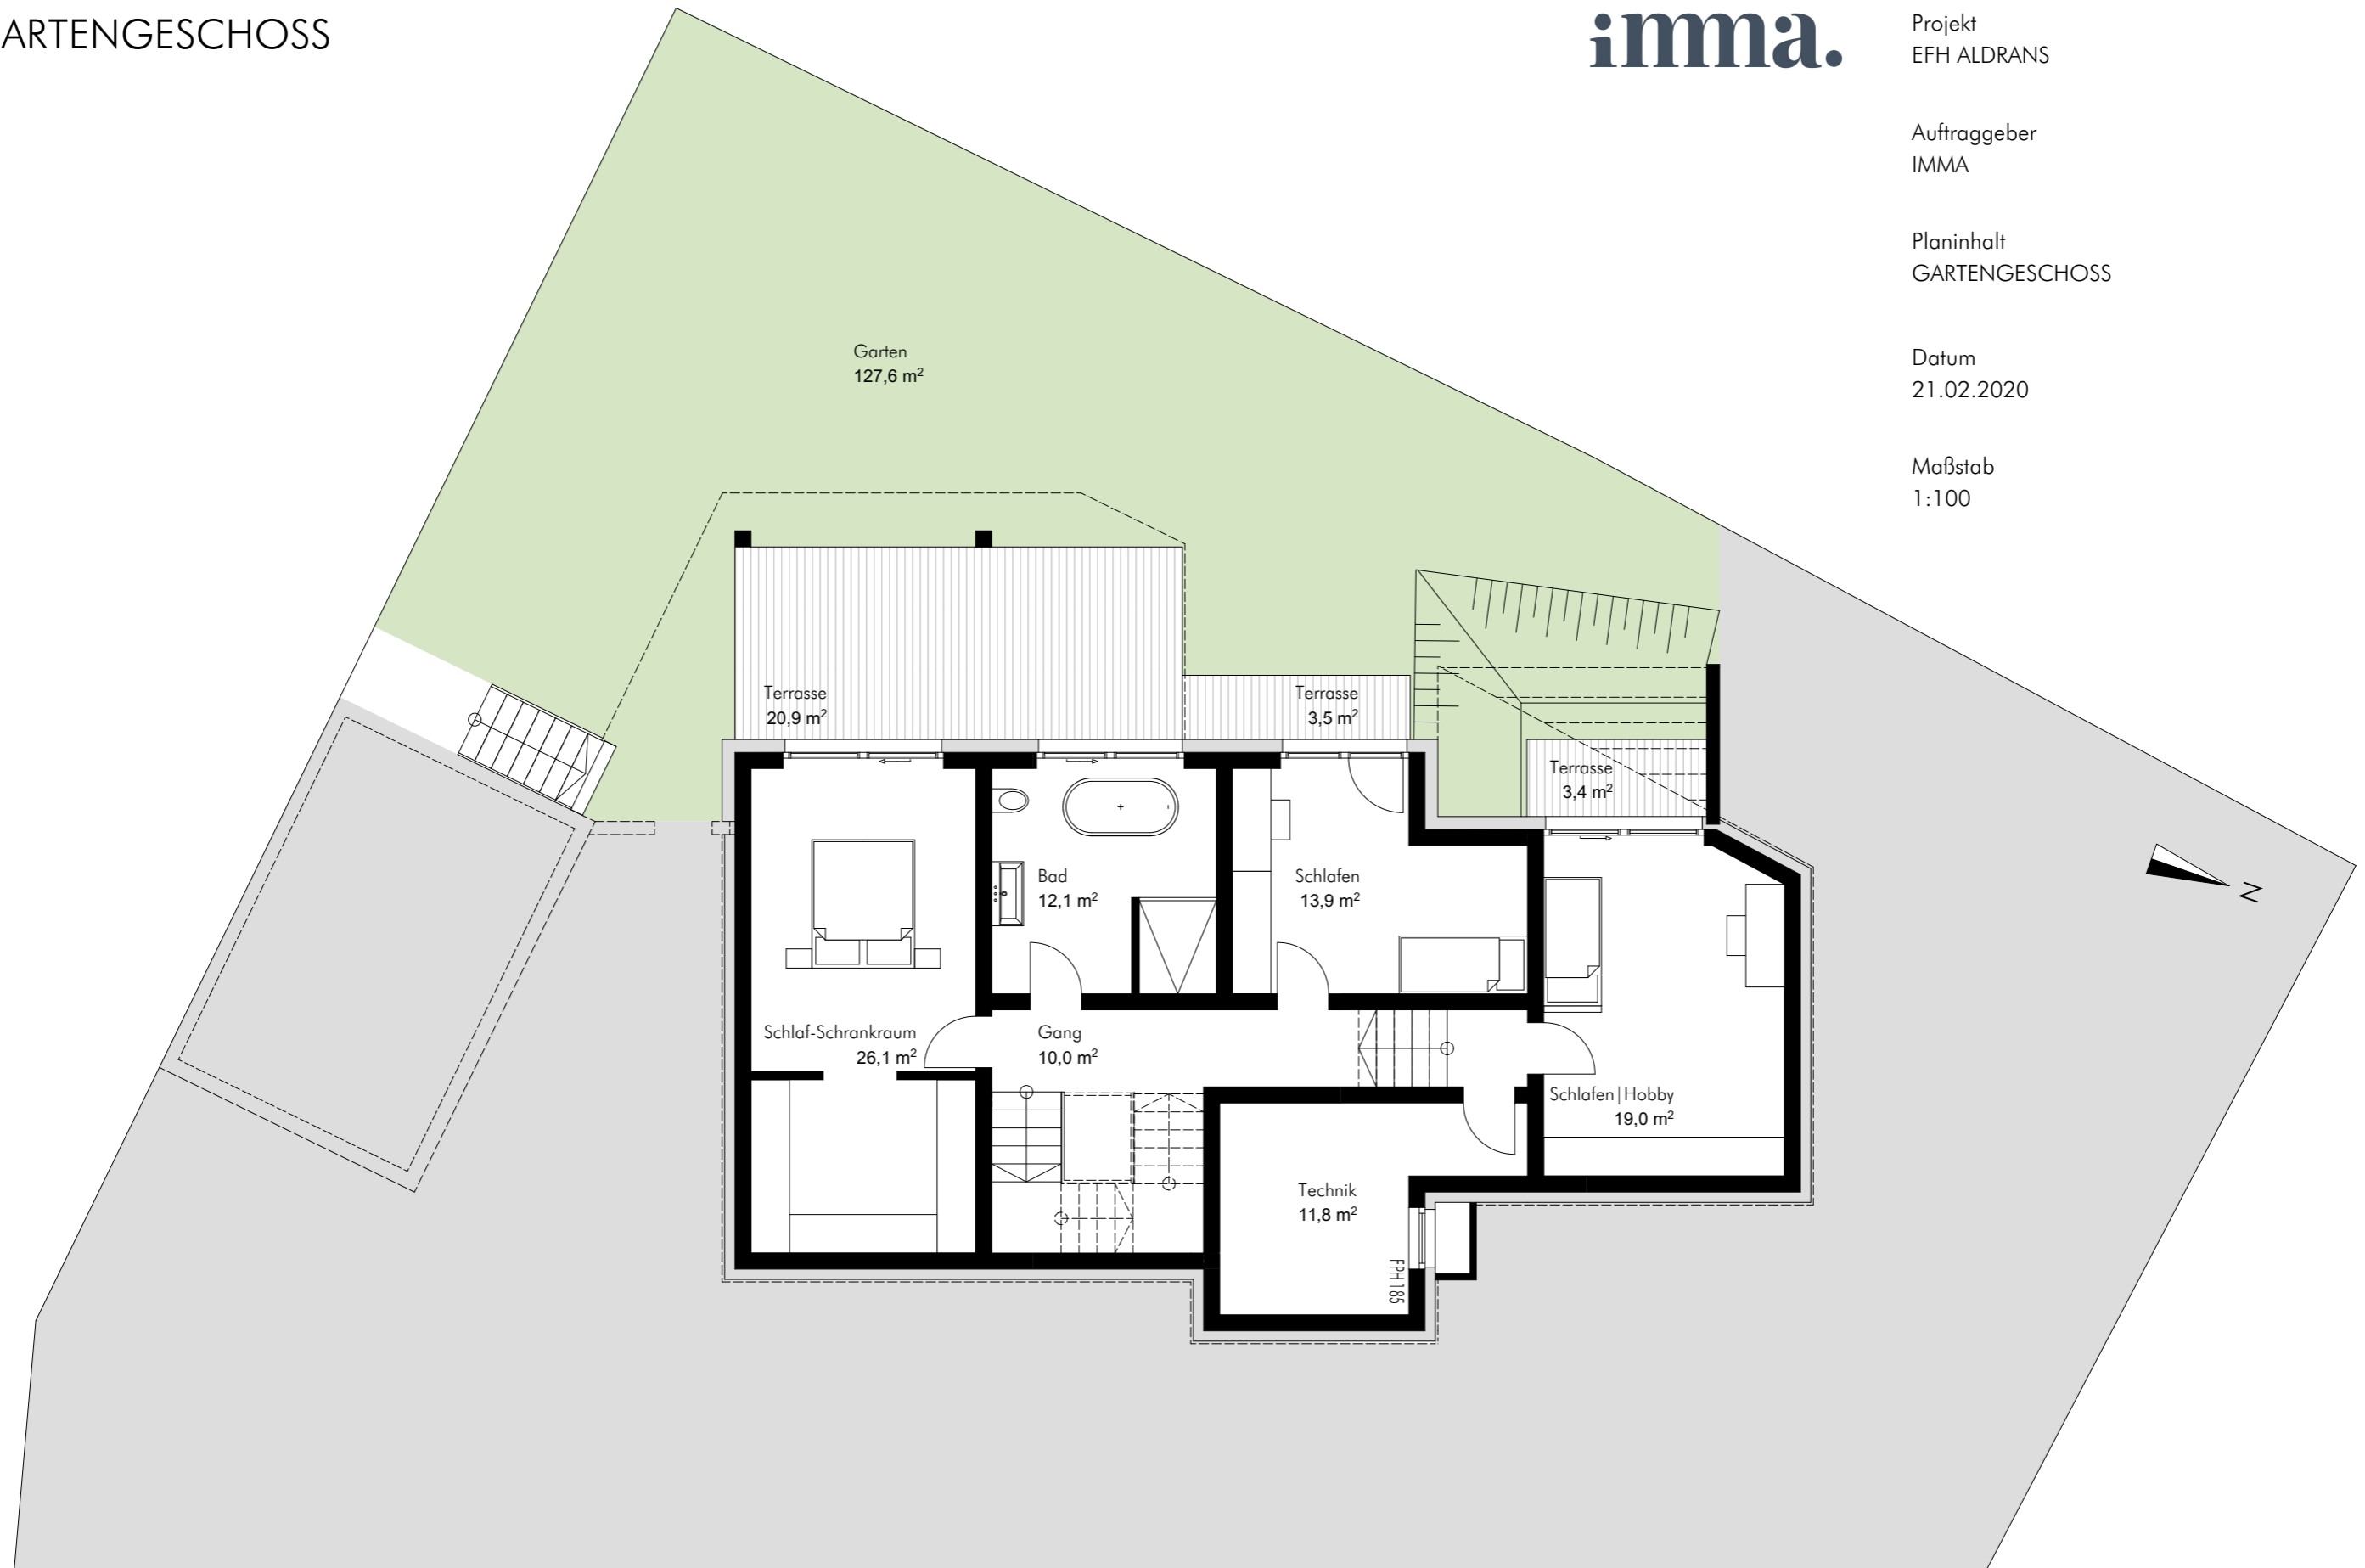

GARTENGESCHOSS

imma.

Projekt
EFH ALDRANS

Auftraggeber
IMMA

Planinhalt
GARTENGESCHOSS

Datum
21.02.2020

Maßstab
1:100

ERDGESCHOSS

imma.

Projekt
EFH ALDRANS

Auftraggeber
IMMA

Planinhalt
ERDGESCHOSS

Datum
21.02.2020

Maßstab
1:100