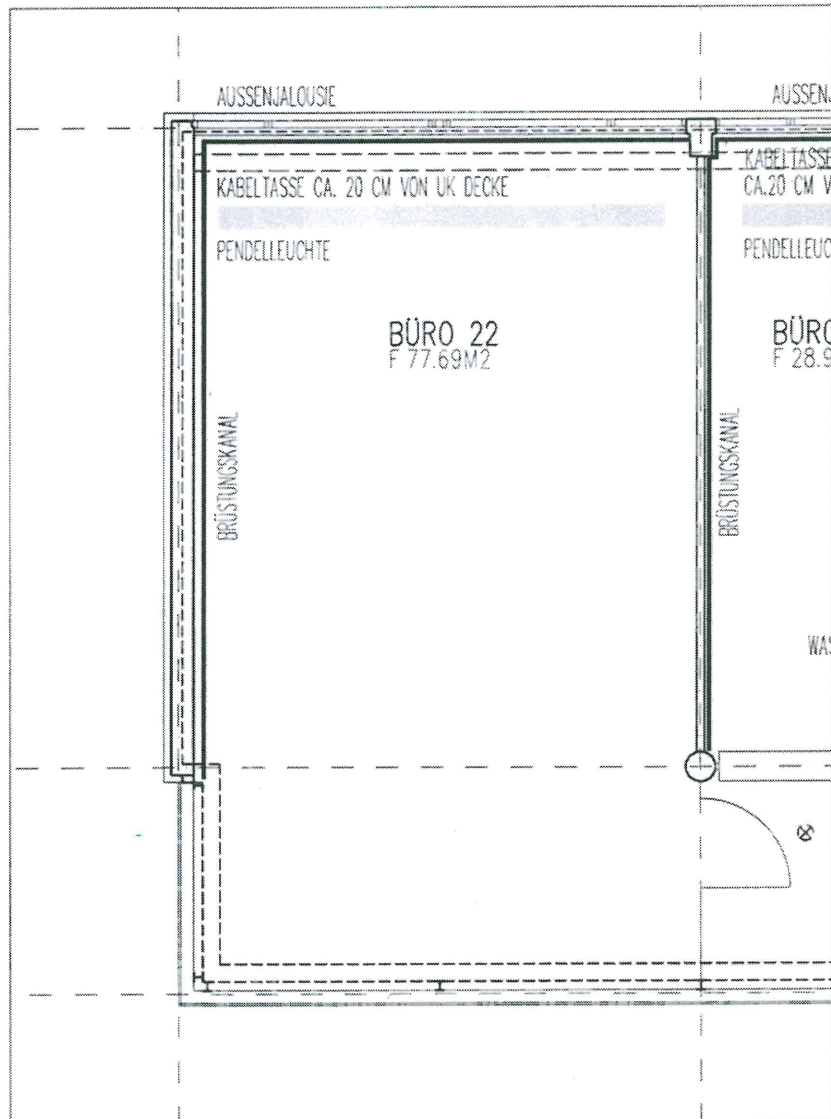

BÜRO 22

77,69 m²

4.OBERGESCHOSS

28.1.2000

5 Meter

johann obermoser | architekt

herzog otto straÙe 8
a-6020 innsbruck
tel: ++43-512-52050
fax: ++43-512-567227
arch.omo@aon.at