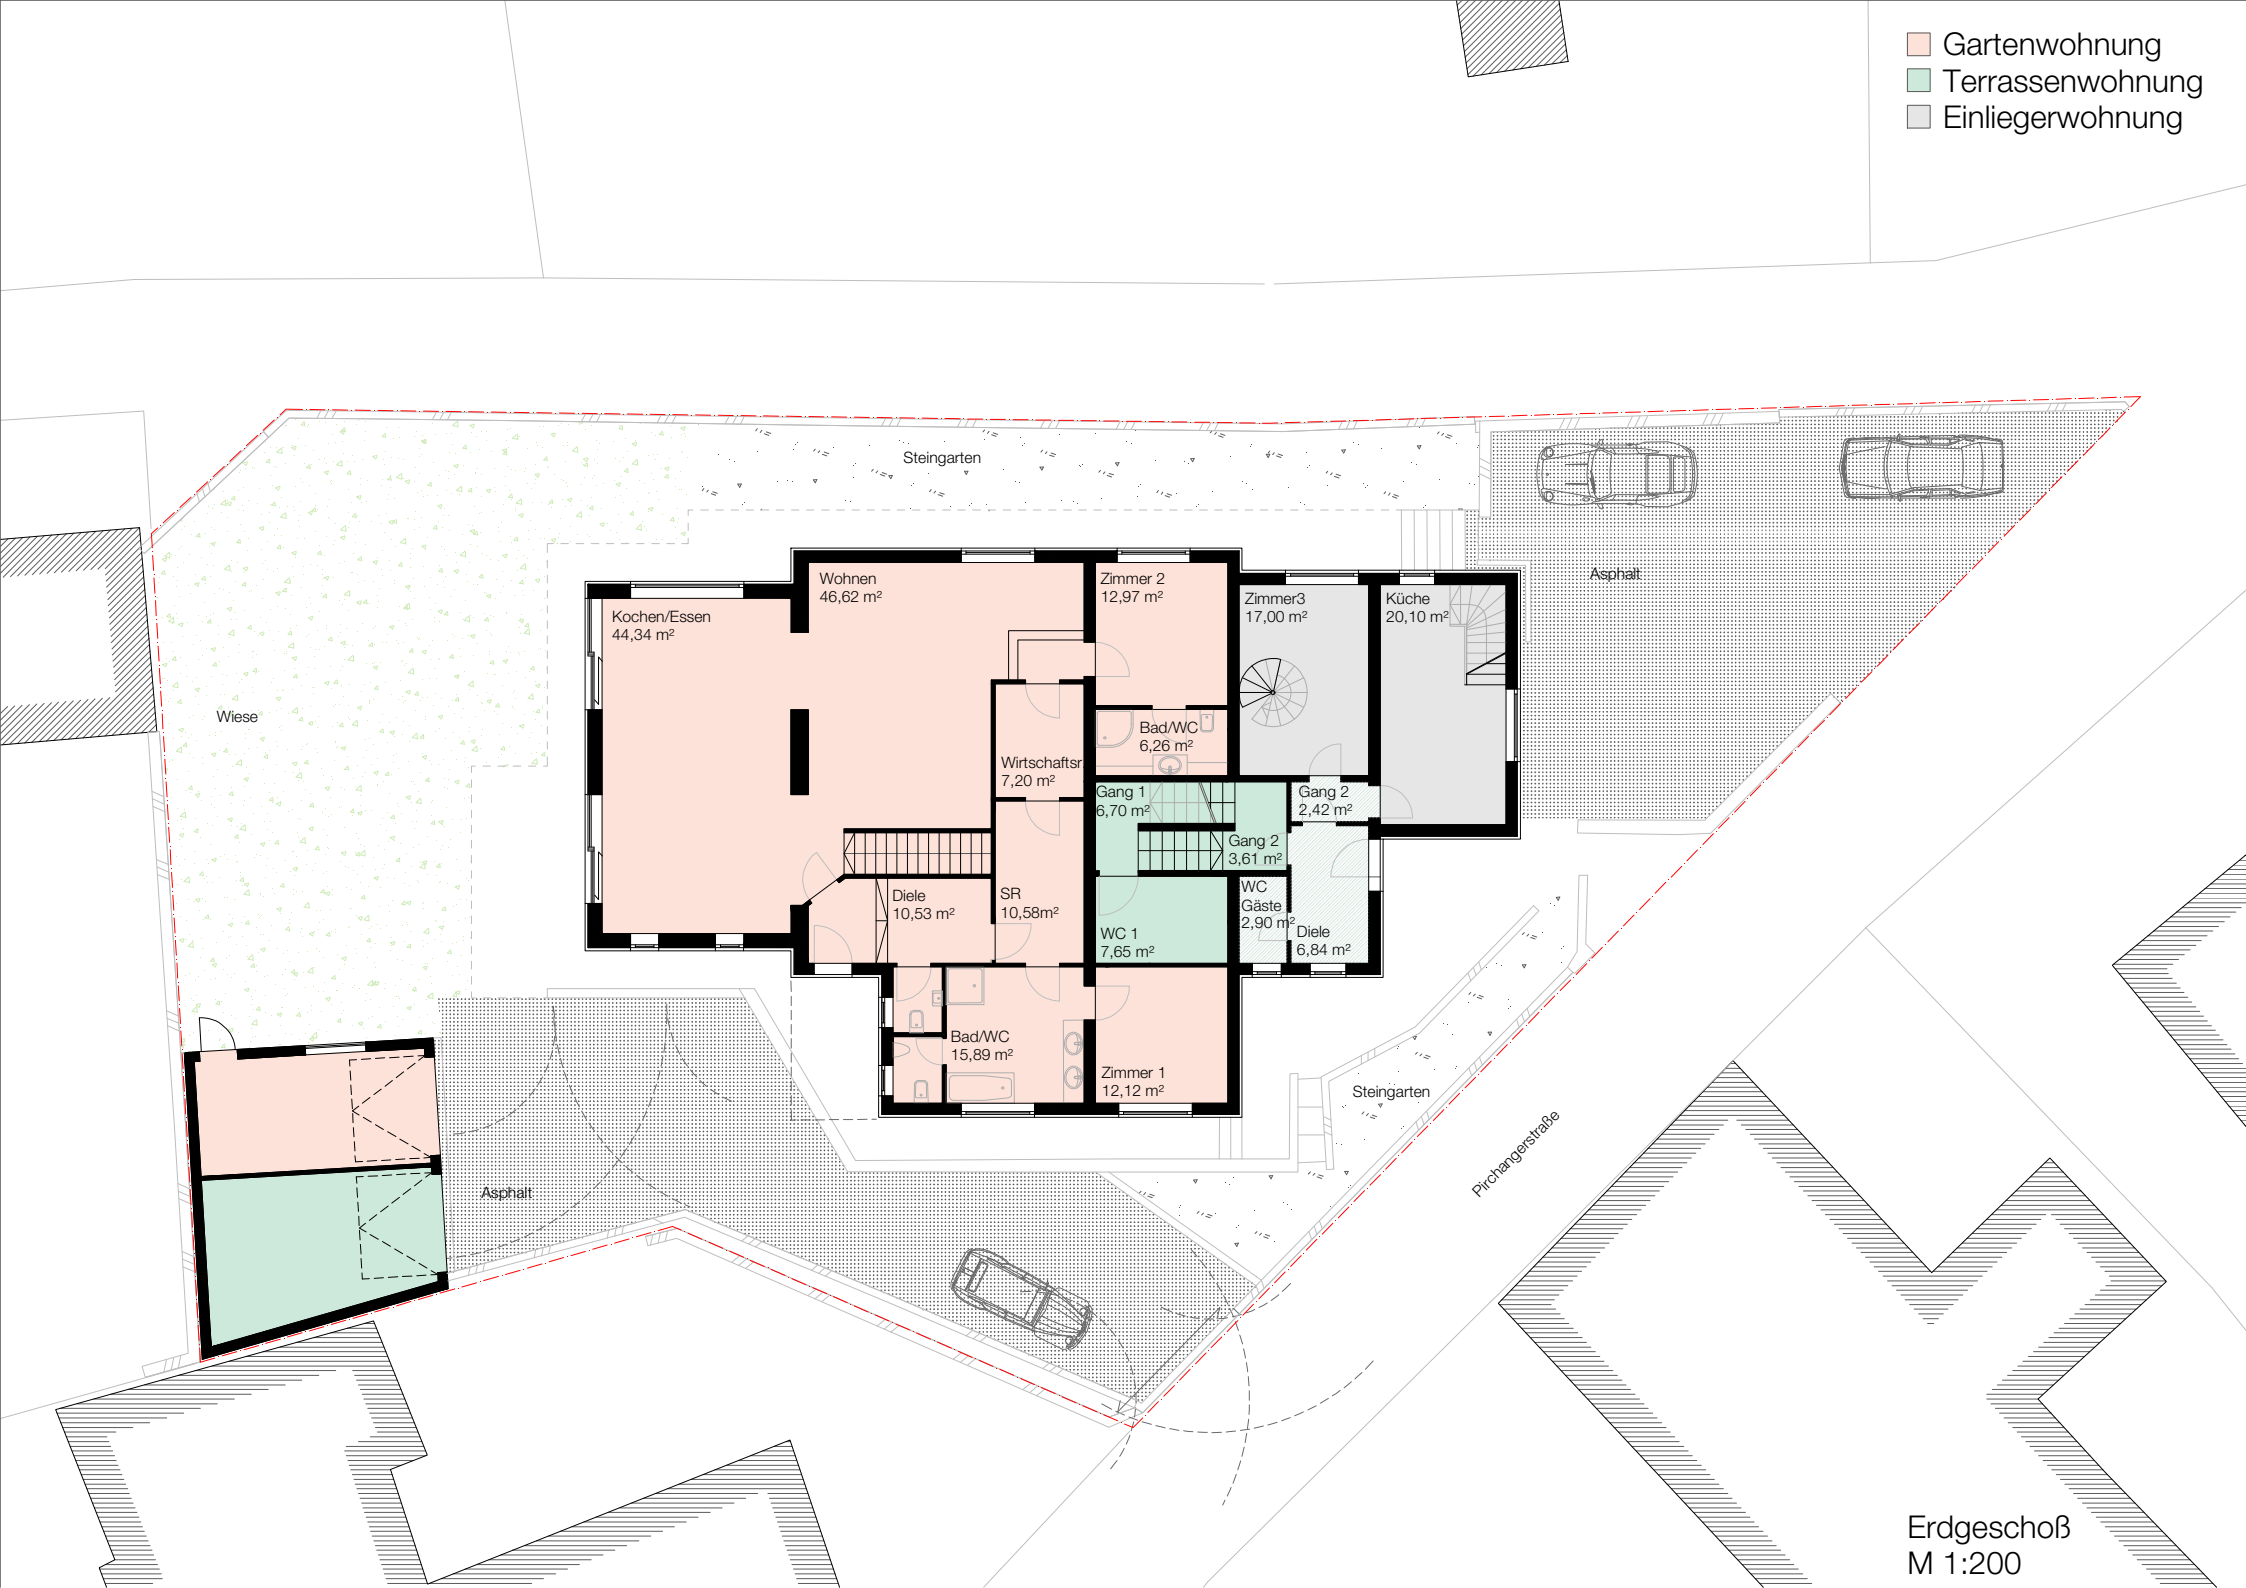

- Gartenwohnung
- Terrassenwohnung
- Einliegerwohnung

Room Schedule:

Room Name	Area (m²)	Apartment Type
Kochen/Essen	44,34	Gartenwohnung
Wohnen	46,62	Gartenwohnung
Zimmer 2	12,97	Gartenwohnung
Zimmer 3	17,00	Einliegerwohnung
Küche	20,10	Einliegerwohnung
Bad/WC	6,26	Einliegerwohnung
Wirtschaftsr	7,20	Gartenwohnung
Gang 1	6,70	Gartenwohnung
Gang 2	2,42	Einliegerwohnung
Gang 2	3,61	Einliegerwohnung
WC Gäste	2,90	Einliegerwohnung
Diele	6,84	Einliegerwohnung
Diele	10,53	Gartenwohnung
SR	10,58	Gartenwohnung
WC 1	7,65	Terrassenwohnung
Bad/WC	15,89	Gartenwohnung
Zimmer 1	12,12	Gartenwohnung